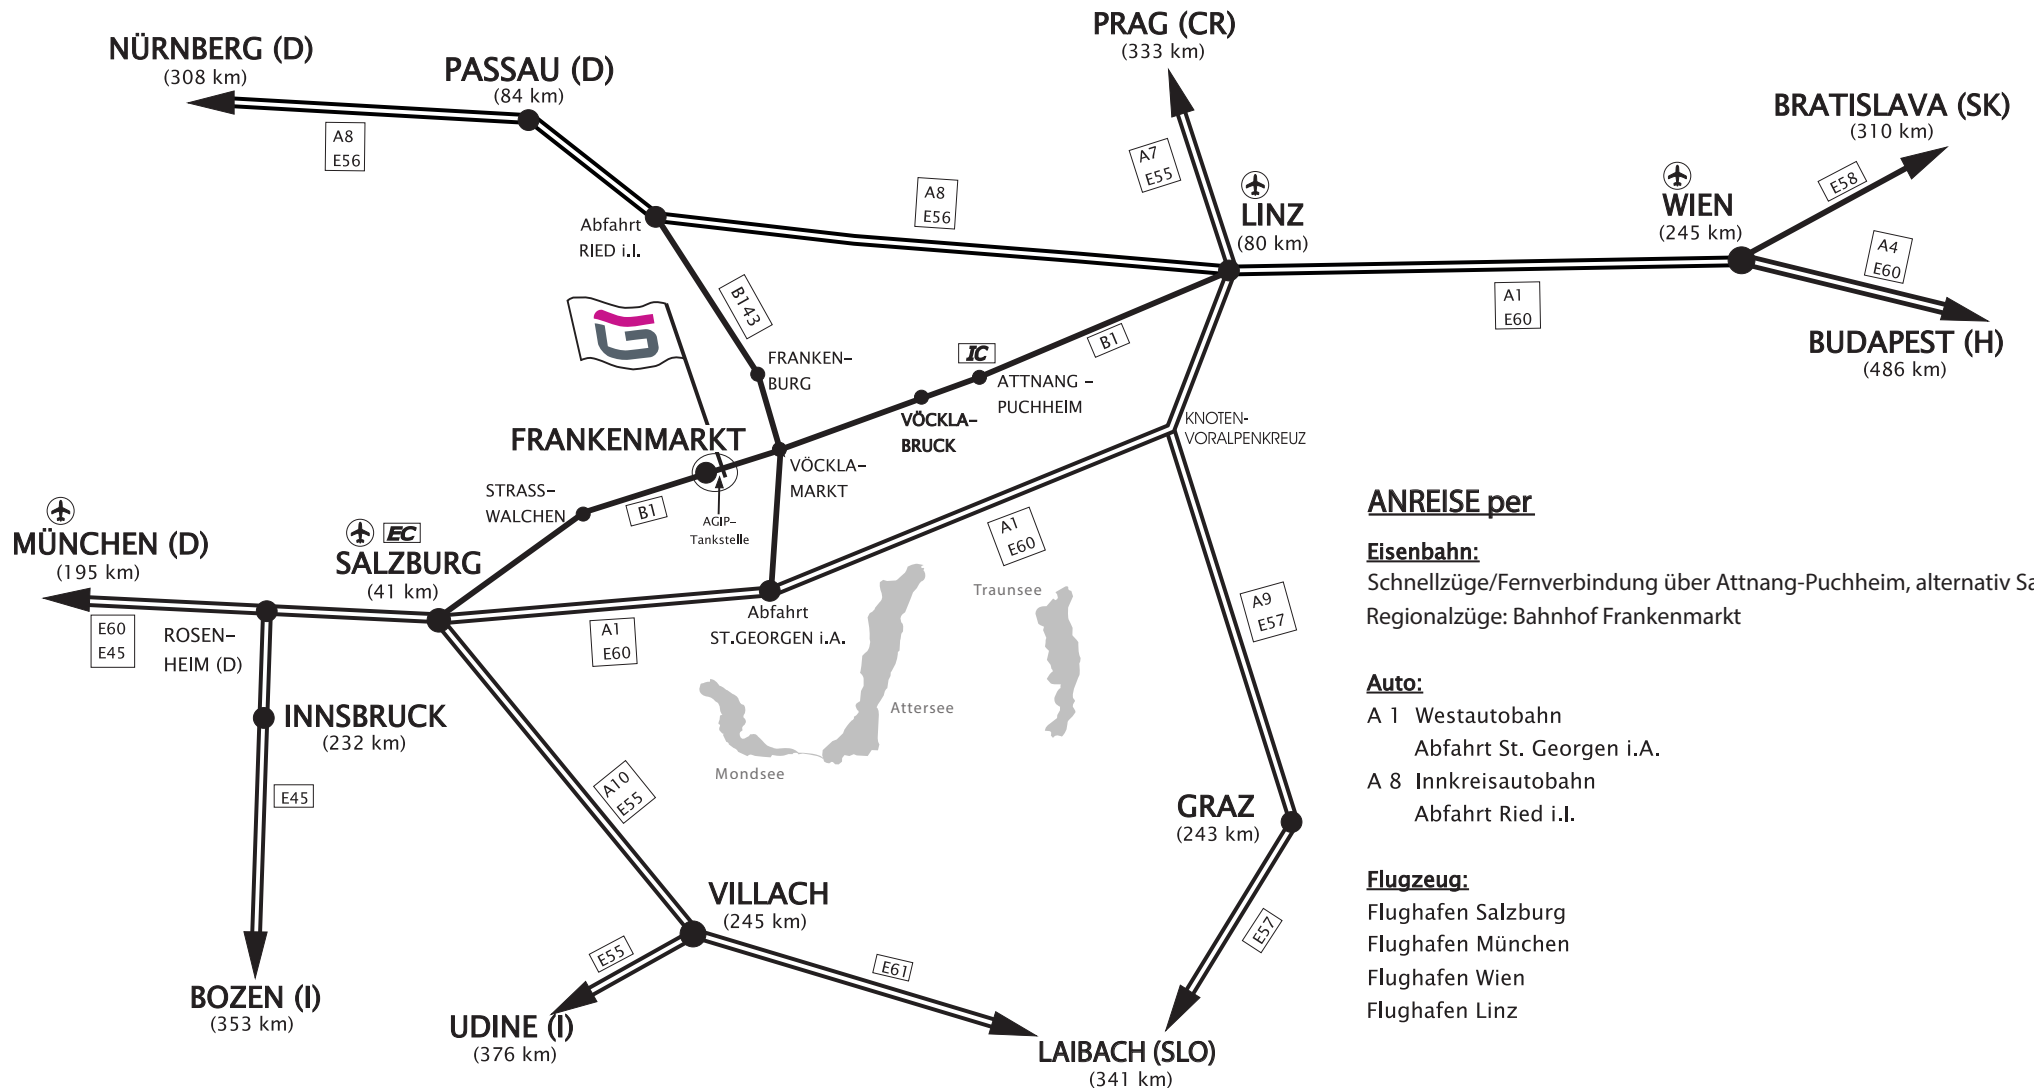

# LAGEPLAN

## ANREISE per

### Eisenbahn:

Schnellzüge/Fernverbindung über Attnang-Puchheim, alternativ Salzburg  
Regionalzüge: Bahnhof Frankenmarkt

### Auto:

A 1 Westautobahn  
Abfahrt St. Georgen i.A.  
A 8 Innkreisautobahn  
Abfahrt Ried i.l.